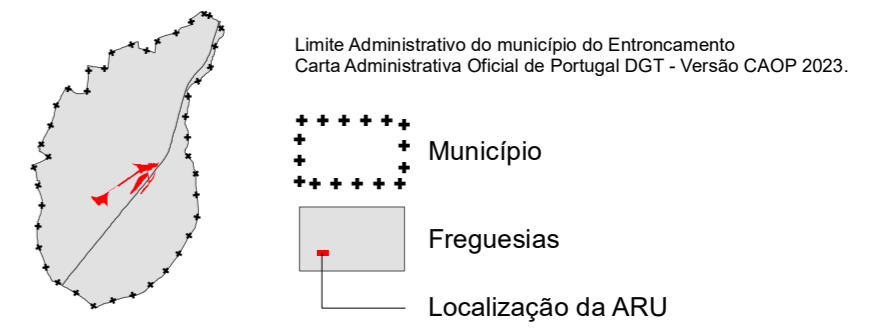

 Área de Reabilitação Urbana dos Bairros Ferroviários
[sujeita a Operação de Reabilitação Urbana sistemática]

CÂMARA MUNICIPAL DE ENTRONCAMENTO		
OPERAÇÃO DE REABILTAÇÃO URBANA		
ORU da ARU dos Bairros Ferroviários		2
data abril 2026	escala 1/5.000	
		OrtoSat2023 - DGT